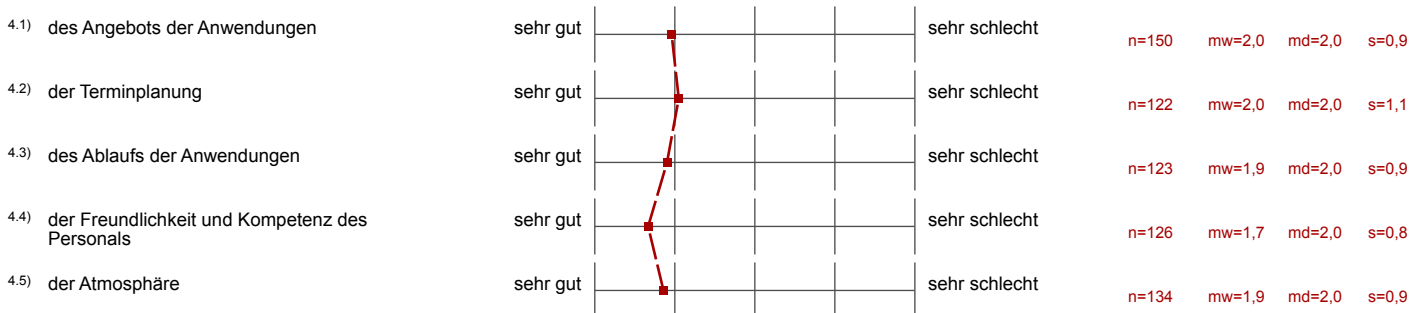

4. Wie beurteilen Sie den **Wellnessbereich** hinsichtlich