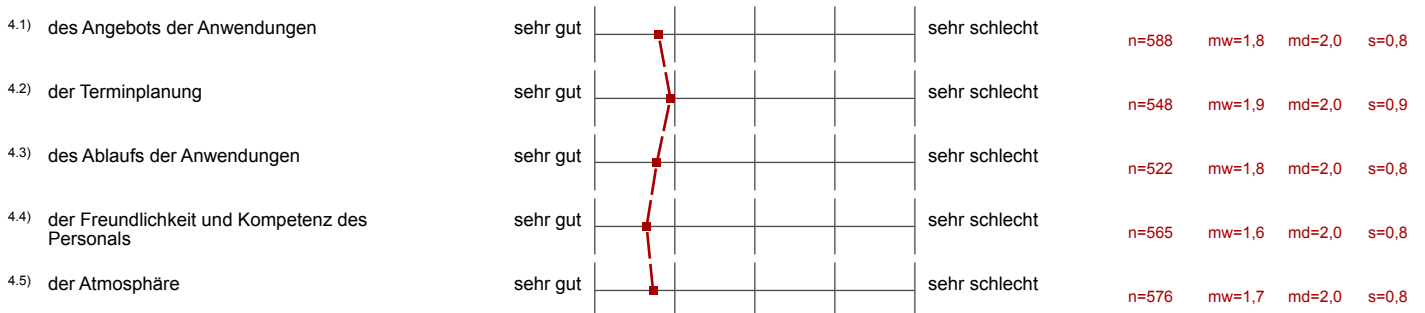

4. Wie beurteilen Sie den **Wellnessbereich** hinsichtlich